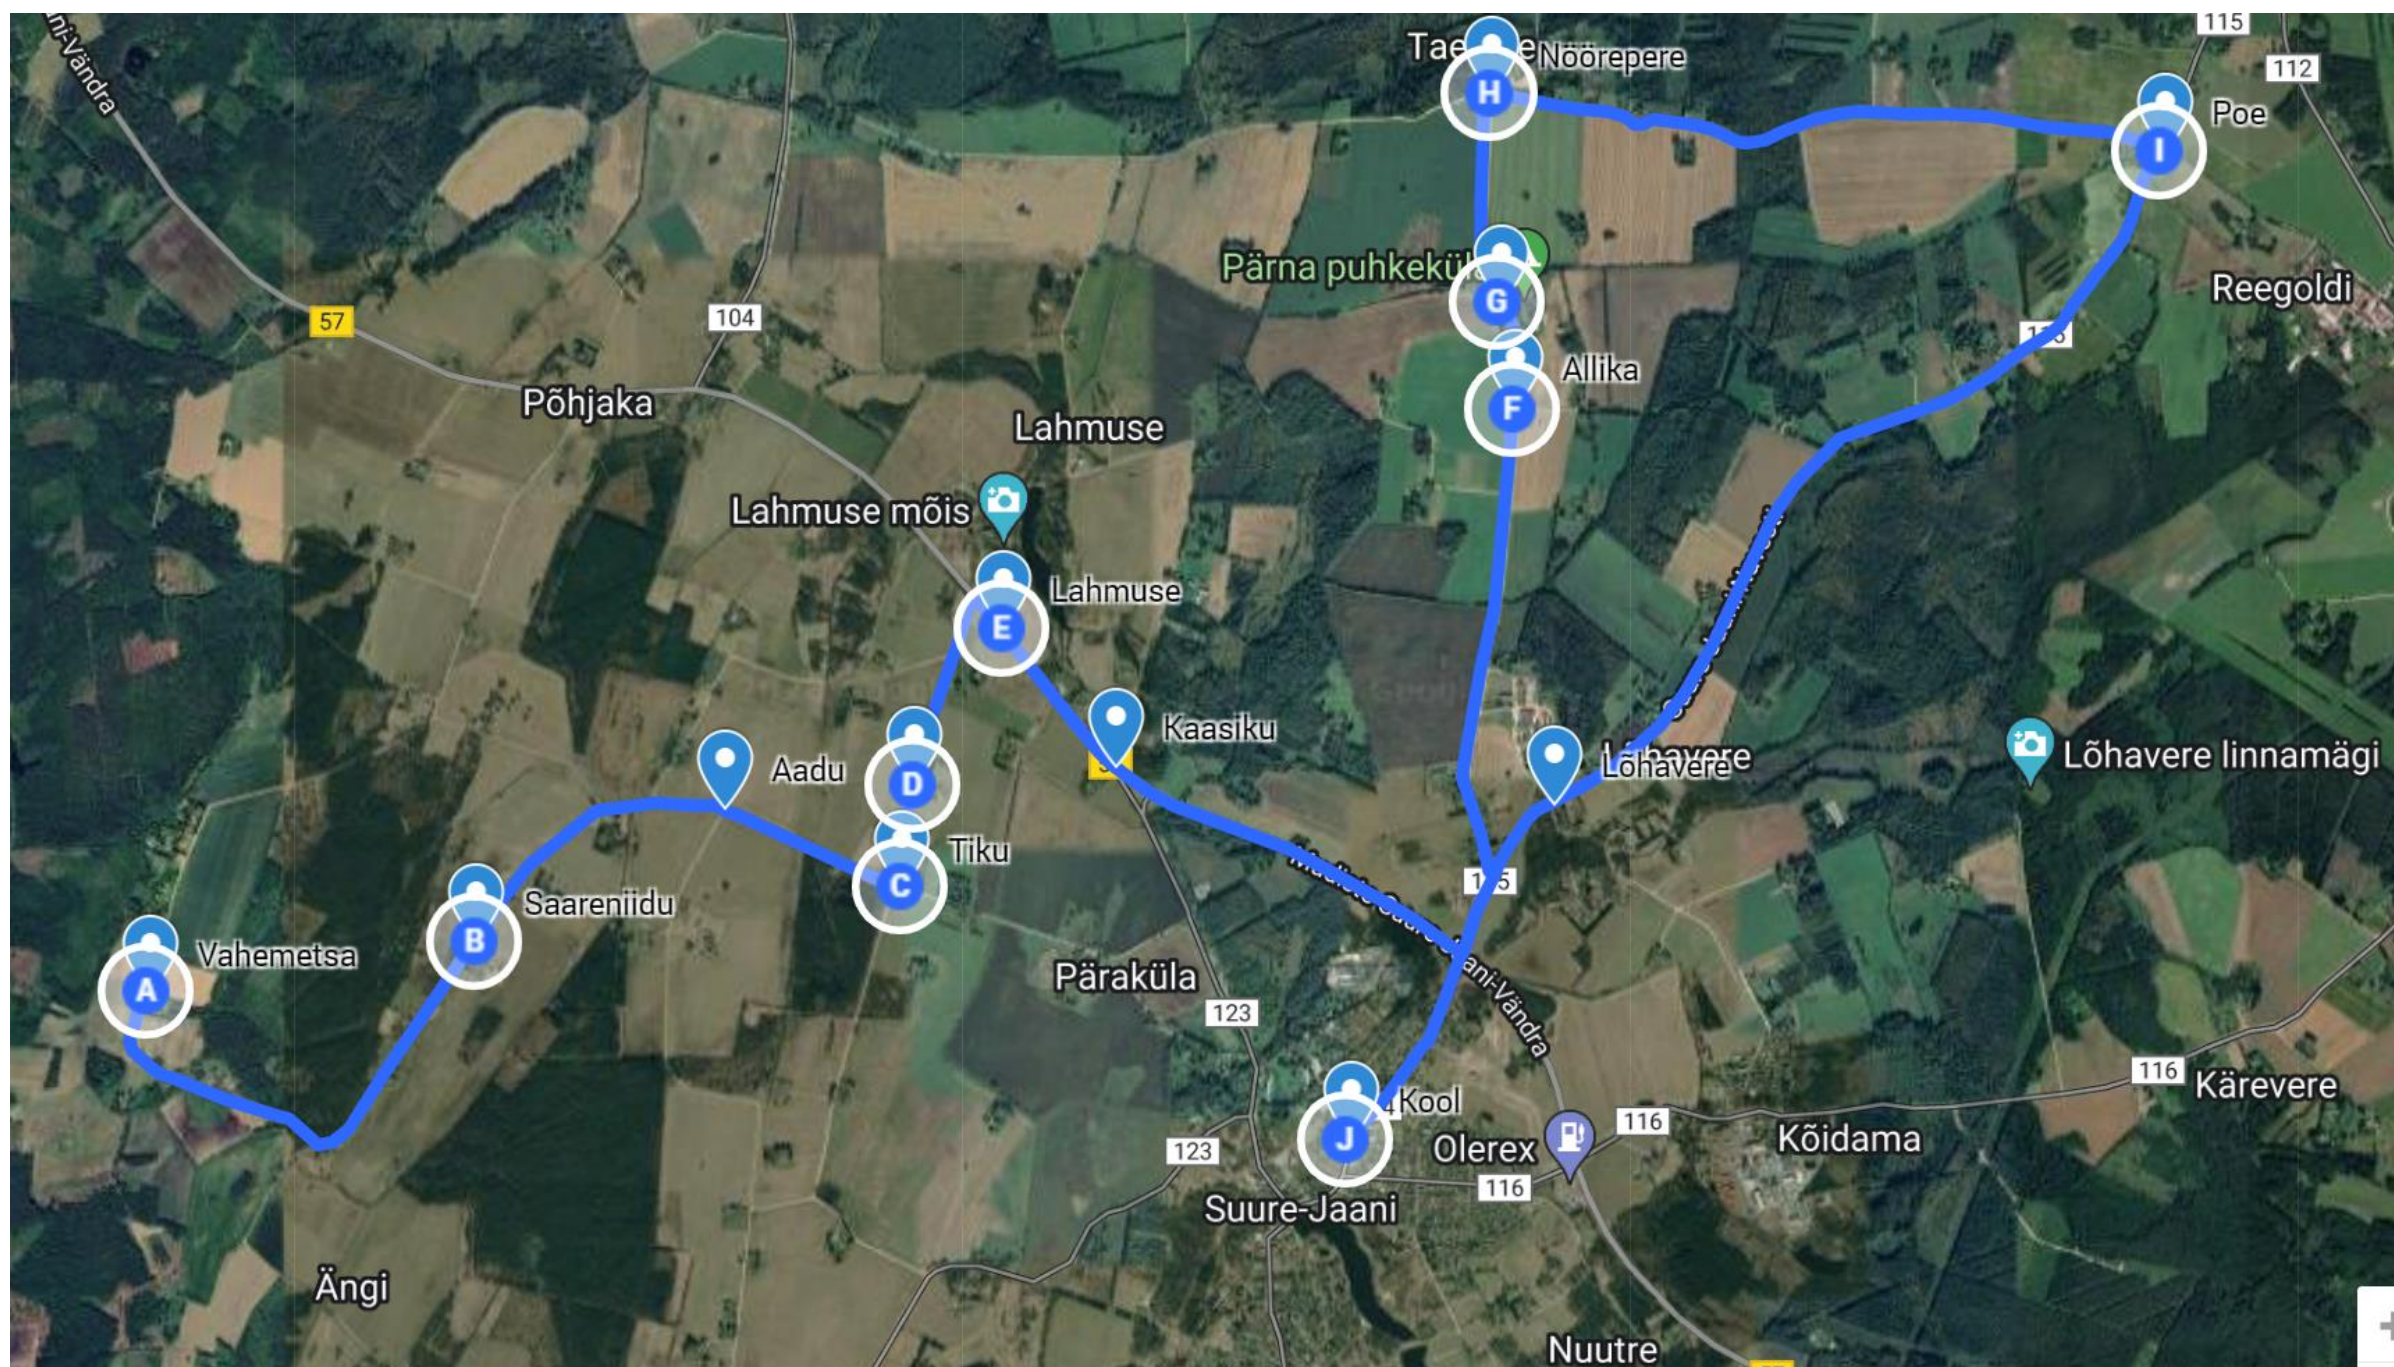

Õpilasliin L2 Ängi–Taevere–Reegoldi–Suure-Jaani

	Hommik
Vahemetsa	7:45
Saareniidu	7:50
Aadu	7:53
Tiku	7:54
Võidu	7:55
Lahmuse	7:56
Allika	8:01
Pärna	8:02
Nöörepere	8:04
Poe	8:08
Lõhavere	8:11
Suure-Jaani	8:13

	Õhtu
Suure-Jaani	15:15
Lõhavere	15:17
Poe	15:20
Nöörepere	15:24
Pärna	15:26
Allika	15:27
Kaasiku	15:31
Lahmuse	15:32
Võidu	15:33
Tiku	15:34
Aadu	15:35
Saareniidu	15:38
Vahemetsa	15:43

Kontaktisik:

teedespetsialist Tiiu Umal
tel 5342 0340
tiiu.umal@pohja-sakala.ee